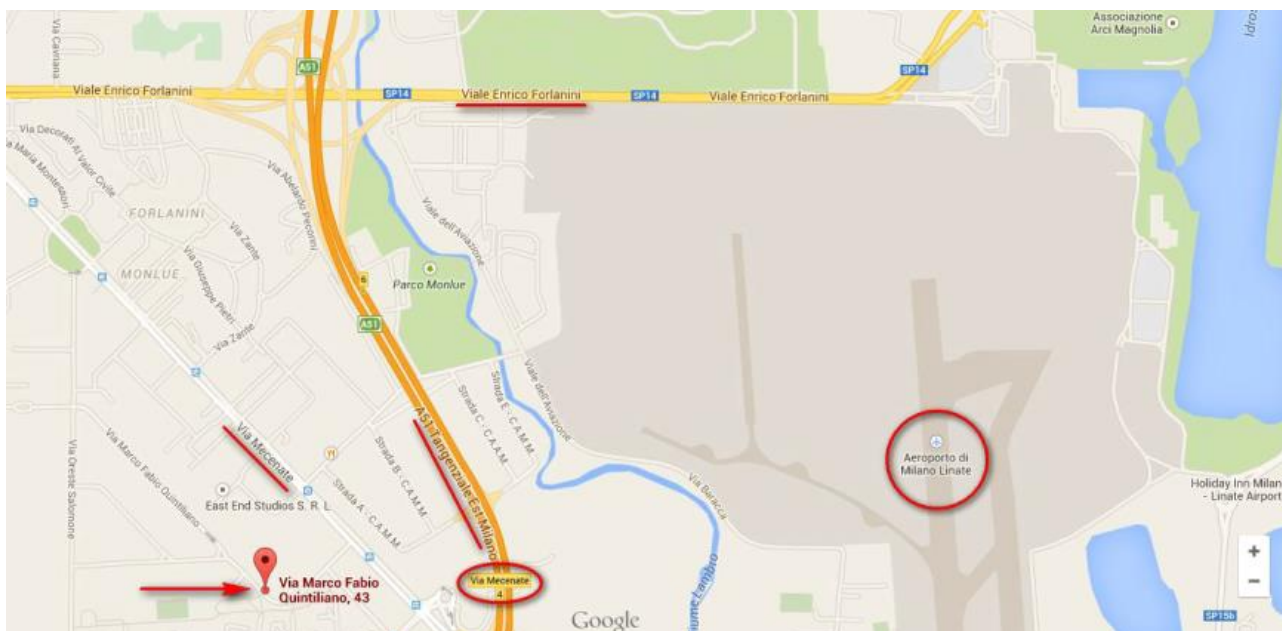

## COME ARRIVARE Via Quintiliano, 43 a Milano

TAXI da Stazione ROGOREDO 4,5 km 15 minuti

TAXI da Stazione Centrale 9,1 km 25 minuti

Servizio Radio Taxi 02.6969